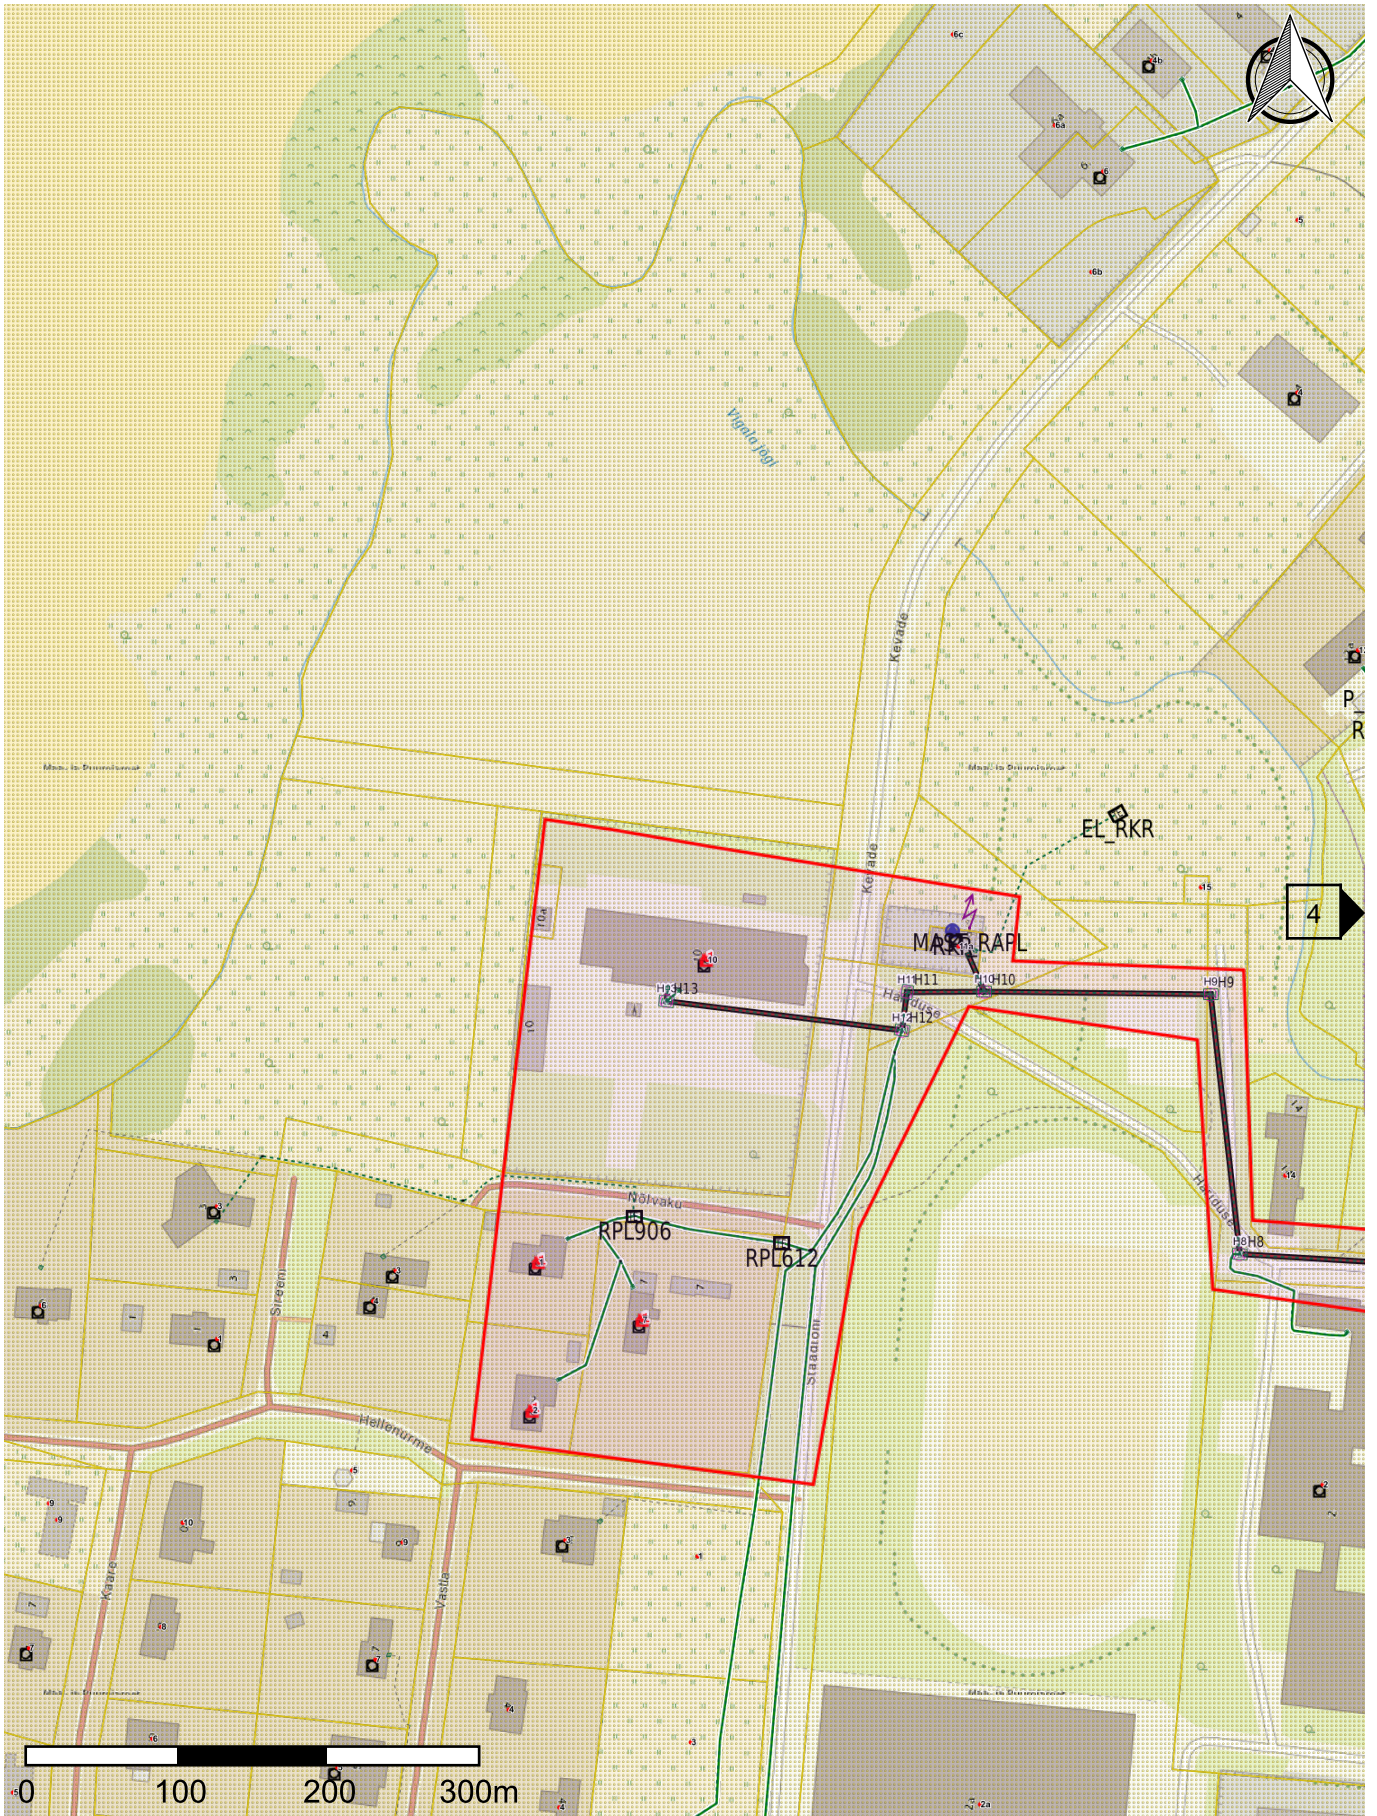

Koostas: Janno Mätas	Koostatud: 06.03.2026	1:5000	Lk. 3
Telia Eesti AS, Mustamäe tee 3 15033 Tallinn, ESTONIA, Registrikood: 10234957 telia.ee, info@telia.ee, arikliendid@telia.ee